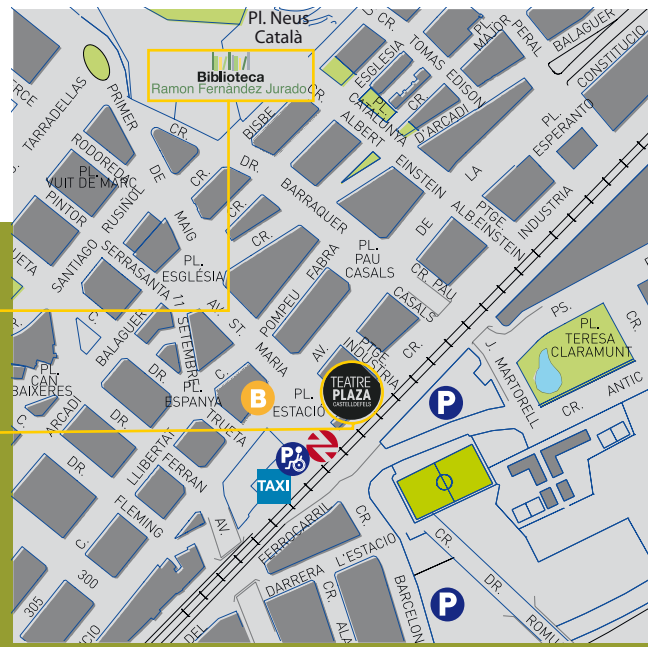

La infàmia
Dissabte 15 d'abril,
a les 20 h
Teatre

Cabaret Sullivan's
Diumenge 16 d'abril,
a les 18 h
Circ (familiar)

Las Karamba
Divendres 21 d'abril,
a les 20 h
Música

Maig

**Diàlegs: Carles Cases i
Svetlana Trushka**
Dissabte 6 de maig,
a les 19 h
Sala Margarida Xirgu
Música

**Game Over,
reiniciando el sistema**
(Castelldefels a escena)
Diumenge 7 de maig,
a les 19 h
Teatre

El viatge
(Castelldefels a escena)
Dissabte 13 de maig,
a les 18 h
Teatre musical

Visita inesperada
(Castelldefels a escena)
Diumenge 14 de maig,
a les 18 h
Teatre musical

**Ojos verdes, Miguel de
Molina in Memoriam**
Dissabte 20 de maig,
a les 20 h
Teatre musical

**The Logical Group.
Tribut a Supertramp**
Divendres 26 de maig,
a les 20 h
Música

Impresentables
(Castelldefels a escena)
Diumenge 27 de maig,
a les 20 h
Teatre

Juny

Peter Pan
(Castelldefels a escena)
Dissabte 3 de juny,
a les 13 i a les 19 h
Diumenge 4 de juny,
a les 12.30 h
Teatre musical familiar

Viaje al otro barrio
(Castelldefels a escena)
Diumenge 4 de juny,
a les 19.30 h
Teatre

**Peter Pan, viaje a
Nunca Jamás**
(Castelldefels a escena)
Dimarts 20 de juny,
a les 19 h
Teatre musical familiar

**Alicia en el país de
las maravillas**
(Castelldefels a escena)
Dimecres 21 de juny,
a les 19 h
Dijous 22 de juny,
a les 18.30 h
Teatre musical

Sala Margarida Xirgu
(Biblioteca Ramón Fernández Jurado)
Pl. de Neus Català

Teatre Plaza
Pl. de l'Estació, 4
Tel. 93 665 11 50 ext. 1380
www.teatreplaza.org

Entrades ja
a la venda
www.teatreplaza.com

Consulta descomptes
i abonaments