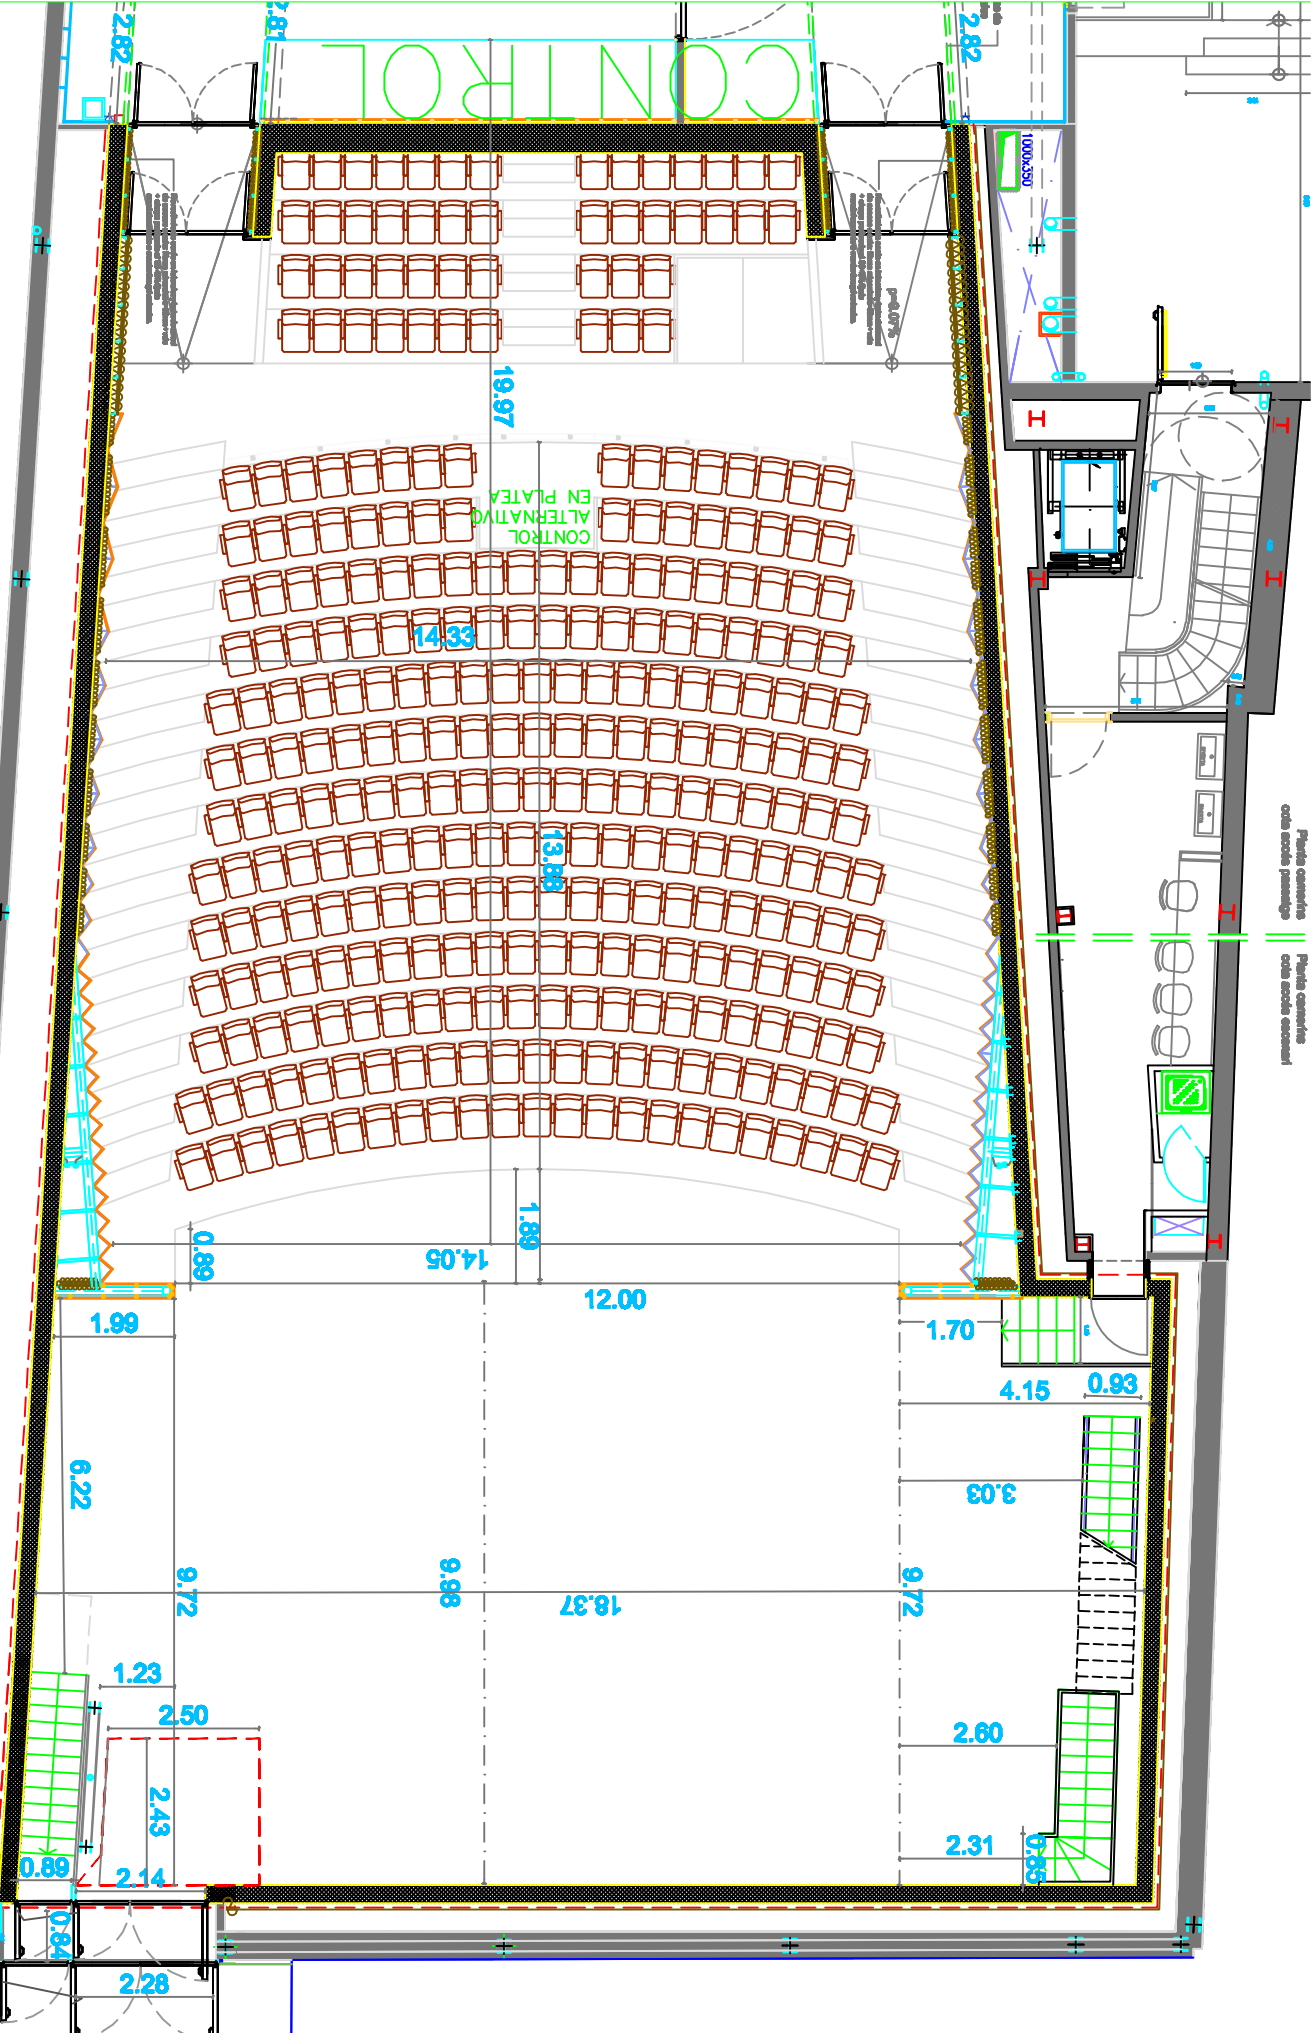

TEATRE PLAZA
CASTELDEFELS
COTES

Punto generis
cota acido passage

Punto generis
cota acido escorial